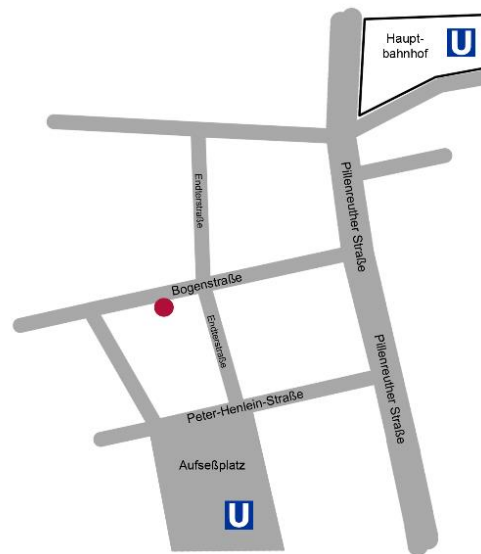

Lilith e.V.
Drogenhilfe für Frauen und Kinder

**FrauenBeratung, Liliput, FrauenCafé,
Beschäftigungsprojekte ACTIV + Liliths Laden,
ZeitRaum**

Wir sind sehr gut zu erreichen. Vom Hauptbahnhof Nürnberg-Südausgang und von der Haltestelle Aufseßplatz (U1) sind es zu Fuß nur drei Minuten.

Unsere Adresse

Bogenstraße 30 in 90459 Nürnberg
Telefon 0911-47 22 18, Fax 0911-47 22 85
E-Mail info@lilith-ev.de

...lädt ein

Tra Ri Ra – der Sommer, der ist da!

**Sommerkochkurs
mit Waltraud**

Wir bedanken uns herzlich für die anteilige Finanzierung bei der Lobby für Kinder, dem Lions Club Nürnberg Franken und den privaten Spender_innen

Alter

Name des Kindes

Alter

.....
Bitte diesen Abschnitt ausfüllen und bis zum 25.07.17 bei Lilith e.V. abgeben oder an folgende Adresse senden:

Lilith e.V.
Bogenstraße 30
90459 Nürnberg