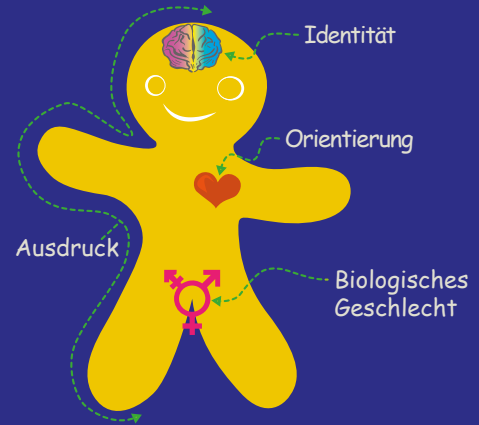

Lilith

QUEEREWOCHEN

weiblich
lesbisch
Herz
cisgender
schwul
Vagina
bisexuell
hetero
männlich
Sex
nonbinary
intergeschlechtlich
Penis
asexuell
Liebe
Romantik
Hirn
transgender

Was hat's mit all diesen Begriffen auf sich? Ihr seid herzlich eingeladen, mit uns im Rahmen der Queeren Wochen zu diskutieren...

PROGRAMM:

08.10.19 um 14.00 Uhr
Backaktion *Genderbread*-Persons

10.10.19 um 14.00 Uhr
Genderbread wird bunt:
Die gebackenen Figuren werden verziert.

15.10.19 um 14.30 Uhr
Transgender*- was ist das eigentlich?
Videos und Diskussion

17.10.19 um 15.00 Uhr
Themennachmittag mit *Tessa Ganserer*,
queerpolitische Sprecherin
und Landtagsabgeordnete* der Grünen

22.10.19 um 14.00 Uhr
Queerer *Kinonachmittag*

25.10.19 um 14.30
Die Welt ist bunt:
Kreativer Abschluss der queeren Wochen